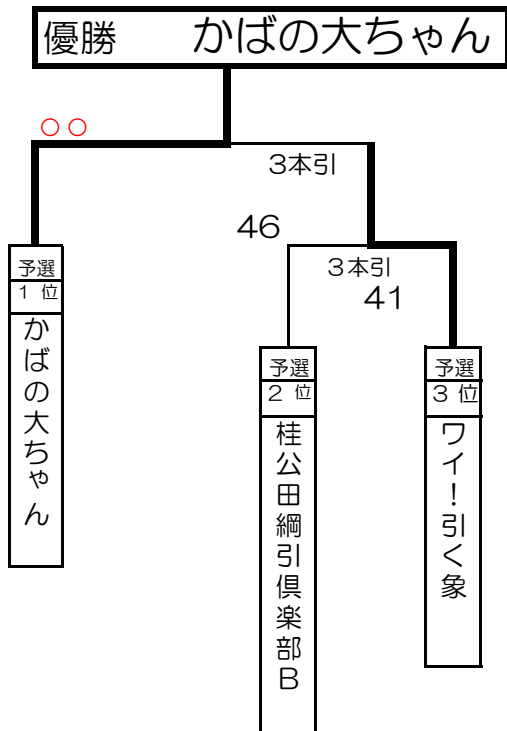

横浜市男女混合綱引大会

予選2セットマッチ

チーム名	15		16		17		勝敗	順位	
	1	2	1	2	1	2			
15 ワイ！引く象	△	△	×	×	×	○	1-3	3	→コーション 2
16 かばの大ちゃん	○	○	△	△	○	○	4-0	1	
17 桂公田綱引クラブB	○	×	×	×	△	△	1-3	2	→コーション 1

決勝トーナメント

栄区男女混合綱引大会

○小学生の部 予選リーグ

Aリーグ

予選1セットマッチ

チーム名	1	2	3	4	5	6	勝敗	順位
1 小菅ヶ谷ドラゴンズ	○	×	×	○	×	○	3-2	3
2 小菅ヶ谷 X	×	○	×	×	×	○	1-4	5
3 本郷小ベガ	○	○	○	○	○	○	5-0	1
4 小菅ヶ谷ねばねばビーンズ	×	○	×	○	×	○	2-3	4
5 本郷小アルタイル	○	○	×	○	○	○	4-1	2
6 小菅ヶ谷 Z	×	×	×	×	×	○	0-5	6