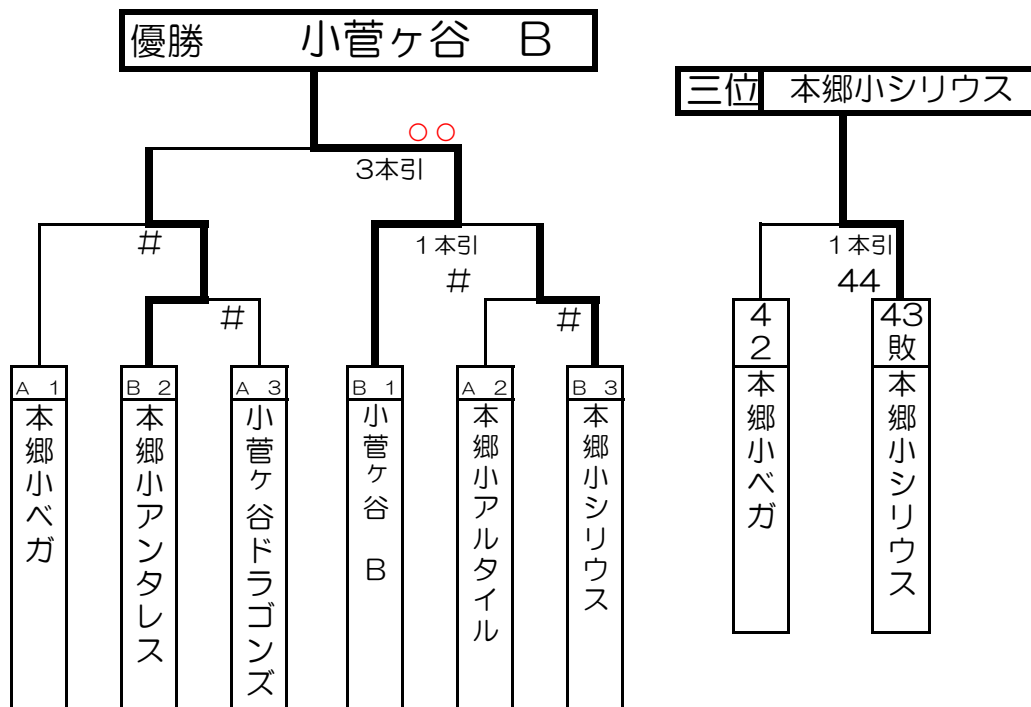

栄区男女混合綱引大会

○小学生の部 予選リーグ

Aリーグ

予選1セットマッチ

チーム名	1	2	3	4	5	6	勝敗	順位
1 小菅ヶ谷ドラゴンズ	○	×	×	○	×	○	3-2	3
2 小菅ヶ谷 X	×	○	×	×	×	○	1-4	5
3 本郷小ベガ	○	○	○	○	○	○	5-0	1
4 小菅ヶ谷ねばねばビーンズ	×	○	×	○	×	○	2-3	4
5 本郷小アルタイル	○	○	×	○	○	○	4-1	2
6 小菅ヶ谷 Z	×	×	×	×	×	○	0-5	6

上位3チームが決勝

トーナメントへ

Bリーグ

予選1セットマッチ

チーム名	7	8	9	10	11	勝敗	順位
7 本郷小シリウス	○	×	○	×	○	2-2	3
8 小菅ヶ谷 B	○	○	○	○	○	4-0	1
9 マツコスガヤ	×	×	×	×	×	0-4	5
10 本郷小アンタレス	○	×	○	○	○	3-1	2
11 小菅ヶ谷小梅スターズ	×	×	○	×	○	1-3	4

上位3チームが決勝

トーナメントへ

決勝トーナメント