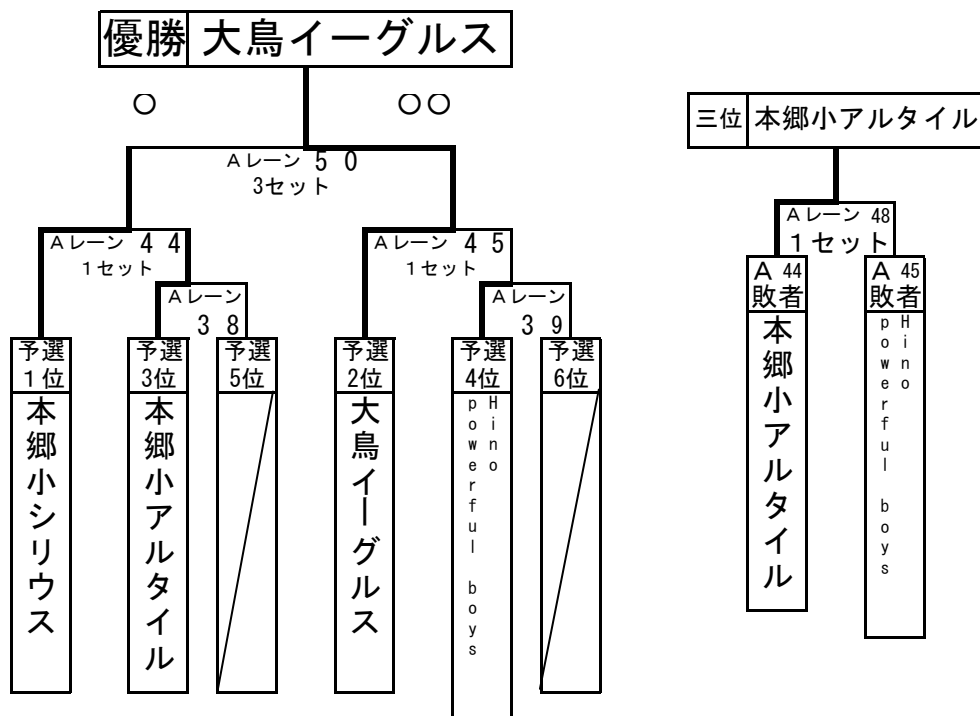

小学生男子の部 予選リーグ

	チーム名	1	2	3	4	5	6	勝-敗	順位
1	Hino powerful boys			×		×	×	0-3	4
2	瀬谷小バラキーズ								
3	本郷小シリウス	○				○	○	3-0	1
4	瀬谷小あばれんボーズ								
5	大鳥イーグルス	○		×			○	2-1	2
6	本郷小アルタイル	○		×				1-2	3

小学生男子の部 決勝トーナメント

小学生女子の部 予選リーグ

Aリーグ

	チーム名	7	8	9	10	11	勝-敗	順位
7	大鳥デイジーA	○	○	○	○	○	3-0	1
8	本郷小ベガ	×	○	○	○	○	2-1	2
9	瀬谷ショーズ			○	○	○		
10	大鳥デイジーC	×	×		○	×	0-3	4
11	磯子選抜	×	×		○	○	1-2	3

Bリーグ

	チーム名	12	13	14	15	16	勝-敗	順位
12	Hino powerful girls	○	×		×	○	1-3	3
13	大鳥デイジーB	○	○		×	○	2-1	2
14	瀬谷 娘			○	○	○		
15	本郷小アンタレス	○	○		○	○	3-0	1
16	海洋少年団ドルフィンズ	×	×		×	○	0-3	4

小学生女子の部 決勝トーナメント